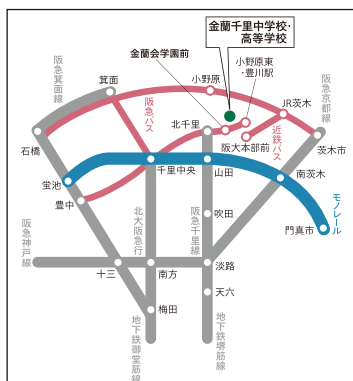

募集人員

前期A B男女 計150名
前期E(英語入試)若干名
後期男女 計30名
帰国生入試若干名

金蘭千里中学校

〒565-0873 大阪府吹田市藤白台 5-25-2

TEL : **06-6872-0263**

HP : <http://www.kinransenri.ed.jp/>

アクセス

■阪急千里線「北千里」駅下車徒歩10分

■北大阪急行「千里中央」駅から阪急バス10分