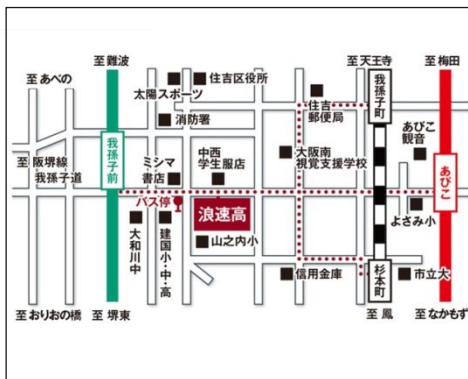

募集人員

中学校 約90名 I類(6年コース)、II類(3年コース)

高等学校 普通科 計約640名(内部約80名含) 文理S1 約40名 I類約120名 II類約240名 III類約240名